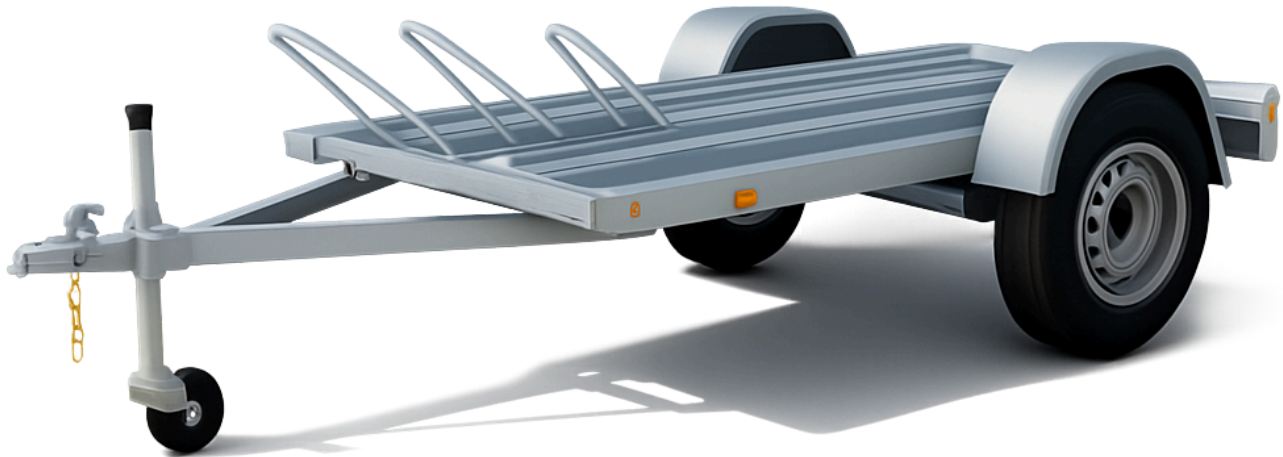

REMOLQUES LIGEROS

DOLLY DEPORTIVO

MEDIDAS

Ancho: 2.20 mts
Ancho total: 2.40mts
Largo: 3.20mts opcional
Alto: 35cm

ESTRUCTURA BAJA O CHASIS

Perfil canal u de 3" intermedio largueros y cargadores
Bastidor canal U de 3"
Salpicaderas cal.16
Luces led
Rampas ángulo de 1 ½" cal. 10 tipo reja ocultas
Lanza canal U de 3" tortuga para bola 2"
Patín 1 ton
Piso de lámina antiderrapante

SUSPENSIÓN

Suspensión de muelles con perchas a los extremos

EJES Y FRENOS

1 eje redondo de 2 ½" tratado opcional sin frenos o con frenos eléctricos

LLANTAS Y RINES

Rines R14 reforzados 4 birlos
Llantas R14 de carga

CAPACIDAD DE CARGA

1 ton

El dolly deportivo Alzper está diseñado para ofrecer máxima maniobrabilidad, estabilidad y eficiencia en carretera. Su bastidor compacto en acero de alta resistencia, sistema de enganche y suspensión optimizada permiten una **articulación suave y segura, incluso en trayectos de alta exigencia**. Su diseño deportivo reduce el peso total del conjunto, mejora el rendimiento del tractocamión y agiliza las maniobras de enganche y desacople.